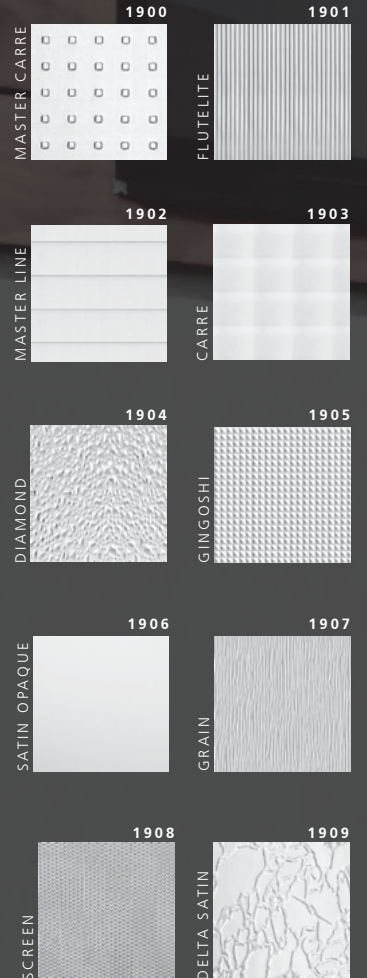

ALIYA

ALIYA 1

*VERRE|GLASS: 22"x 14.5"

STARLA

STARLA 1

*VERRE|GLASS: 22"x 36"

STARLA 2

*VERRE|GLASS: 8"x 36"

CHOISISSEZ VOTRE
VERRE POUR UNE
ENTREE
EXCEPTIONNELLE

CHOOSE YOUR
GLASS FOR A
UNIQUE ENTRANCE

*CONSULTEZ NOTRE
CATALOGUE POUR PLUS
D'OPTIONS DE VERRE

*SEE FULL CATALOGUE FOR ALL
DECORATIVE GLASS OPTIONS

ROSELLA

ROSELLA 1

*VERRE|GLASS: 22"x 36"

ROSELLA 2

VERRE|GLASS: 22"x 8"
*VERRE|GLASS: 22"x 36"

DOROTHY HD

DOROTHY HD 1

VERRE|GLASS: 22"x 14.5"

DOROTHY HD 2

*CONSULTEZ NOTRE
CATALOGUE POUR PLUS
D'OPTIONS DE VERRE

*SEE FULL CATALOGUE FOR ALL
DECORATIVE GLASS OPTIONS

ALANIA

ALANIA 1

VERRE|GLASS: 7"x 64"

ALANIA 2

VERRE|GLASS: 14"x 64"

ALANIA 3