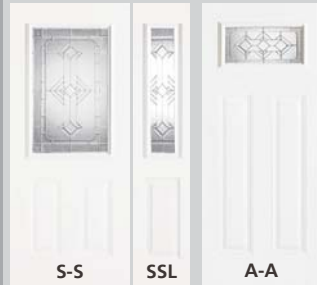

**CATALOGUE  
DE PORTES**

**STANLEY®**

**DOOR  
CATALOGUE**

**STANLEYDOOR.CA**

**1544**

Disponible dans les styles suivants:  
Available in the following styles:

**1532**

Disponible dans les styles suivants:  
Available in the following styles:

**1320**

Disponible dans les styles suivants:  
Available in the following styles:

**3050**

Disponible dans les styles suivants:  
Available in the following styles:

Baguette / Caming

Baguette / Caming

Baguette / Caming