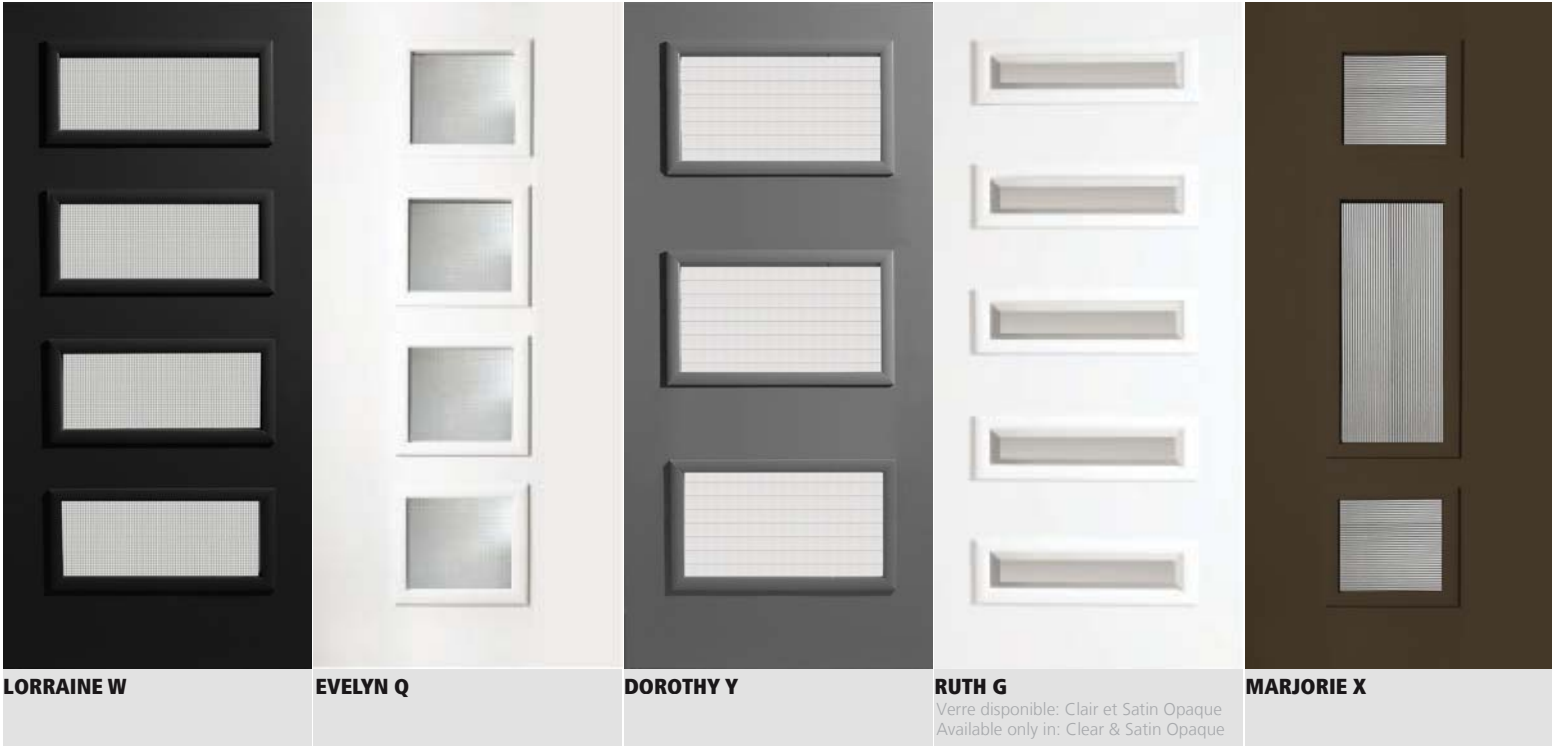

Verre / Glass

Disponible dans les verres de la page retro.  
Available in all glasses on the retro page.

**1**

CHOISISSEZ VOTRE PORTE - CHOOSE YOUR DOOR

**LORRAINE W**

**EVELYN Q**

**DOROTHY Y**

**RUTH G**

Verre disponible: Clair et Satin Opaque  
Available only in: Clear & Satin Opaque

**MARJORIE X**

**2**

CHOISISSEZ VOTRE VERRE - CHOOSE YOUR GLASS

1900  
MASTER CARRE

1901  
FLUTELITE

1902  
MASTERLINE

1903  
CARRE